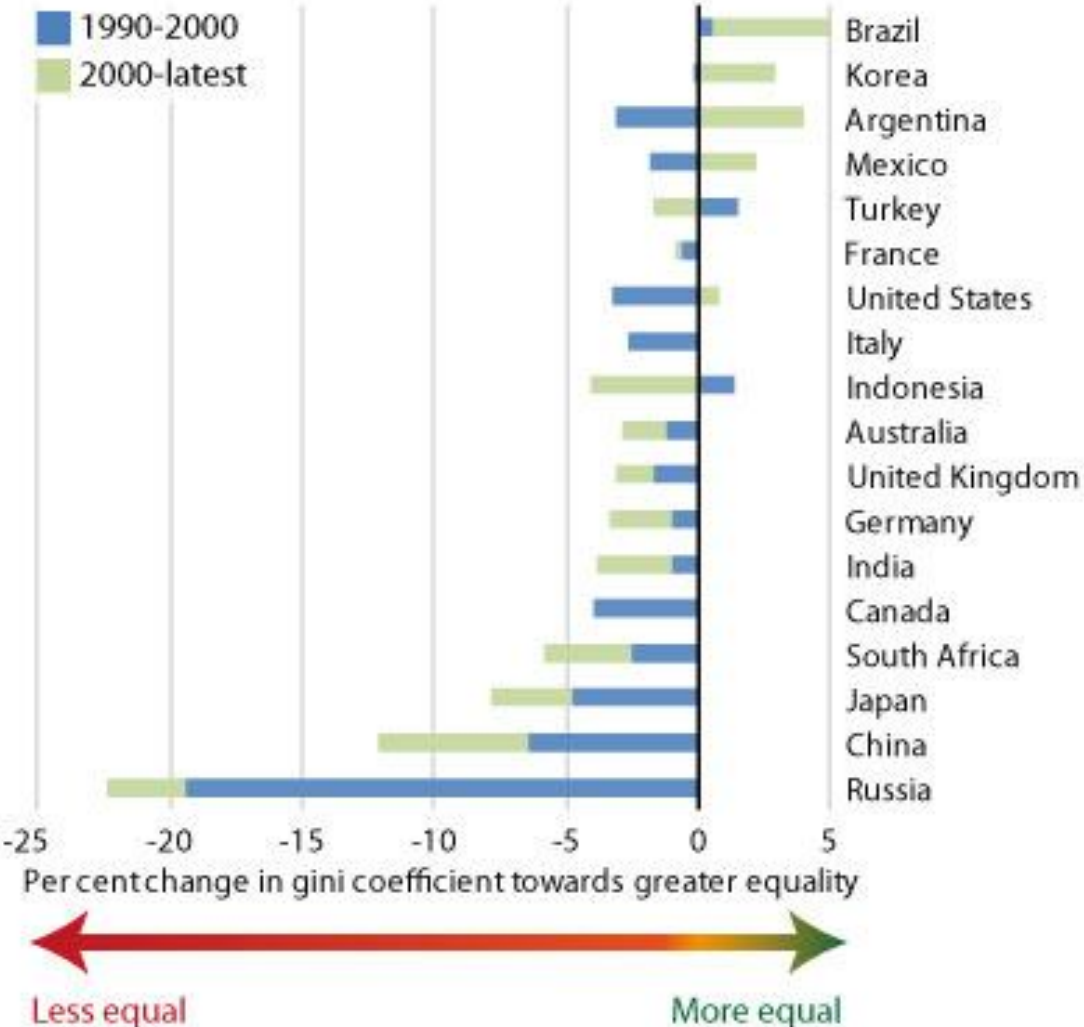

Brazil: from dependency to what?

Sue Branford

Editor, Latin America Bureau

Equality of income in G20 compared over two decades, 1990-2010

Source: Oxfam using data from F. Solt (2010) 'The Standardized World Income Inequality Database' (v3.0)

CHOQUE CHOQUE CHOQUE CHOQUE CHOQUE

CONFLITOS NO
CAMPO
BRASIL
2011

Foto: Felipe Milanez

A Comissão Pastoral da Terra (CPT) convida para o lançamento da sua publicação anual *Conflitos no Campo Brasil 2011*, que será realizado no dia 07 de maio a partir das 09h30, na sede Conferência Nacional dos Bispos do Brasil (CNBB), em Brasília.