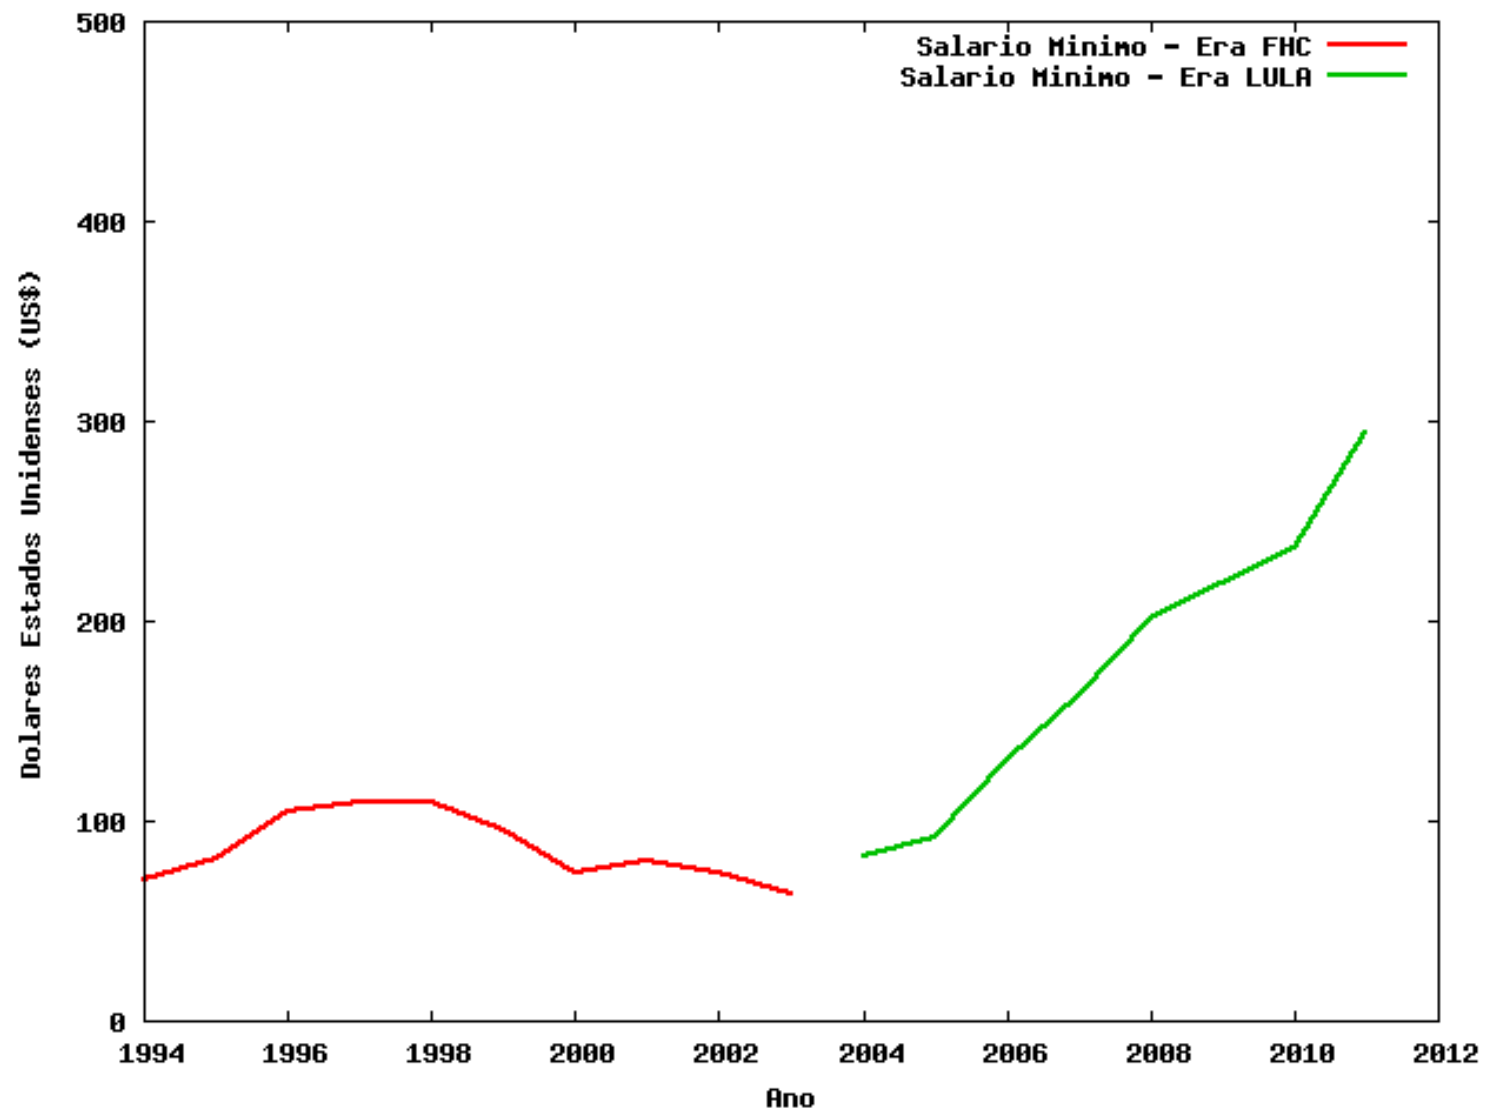

Brazil: from dependency to what?

Sue Branford

Editor, Latin America Bureau

Equality of income in G20 compared over two decades, 1990-2010

Source: Oxfam using data from F. Solt (2010) 'The Standardized World Income Inequality Database' (v3.0)

CHOQUE CHOQUE CHOQUE CHOQUE CHOQUE

CONFLITOS NO
CAMPO
BRASIL
2011

Foto: Felipe Milanez

A Comissão Pastoral da Terra (CPT) convida para o lançamento da sua publicação anual *Conflitos no Campo Brasil 2011*, que será realizado no dia 07 de maio a partir das 09h30, na sede Conferência Nacional dos Bispos do Brasil (CNBB), em Brasília.